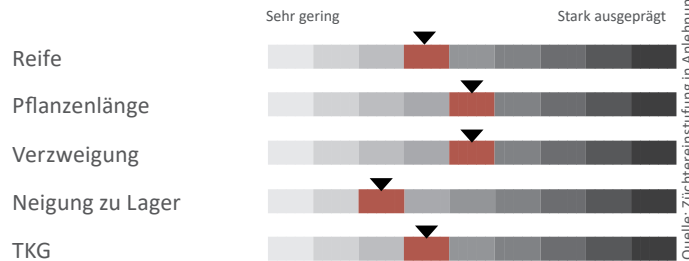

ES COMANDOR

000

- Ertragsstarke Sojabohnensorte mit sehr hohen Proteingehalten
- Frühe Abreife in der Reifegruppe 000
- Ausgezeichnete Standfestigkeit und heller Nabel
- Gesunde Sorte mit mittelhohem Hülsenansatz für gute Beerntbarkeit
- Sehr gute Ertragsergebnisse bundesweit in Landessortenversuchen in den letzten Jahre

DER MASSSTAB FÜR
GANZ
DEUTSCHLAND

ABPACKUNG UND AUSSAATEMPFEHLUNG

Eine Einheit enthält 125.000 Bohnen.
65–75 keimfähige Bohnen/m²

OFFIZIELLE ANBAUEMPFEHLUNGEN DER LÄNDER

Bayern
Baden-Württemberg

ERTRAGSMERKMALE

WACHSTUM

Quelle: Züchtereinstufung in Anlehnung an BSA-Skala

HERBIZIDTOLERANZ

Quelle: Lidea Network

Hinweis:

Bei der Spritzmittelauswahl sind die Sortenverträglichkeit und Standortverunkrautung zu beachten. Keine Anwendung von Pendimethalin.