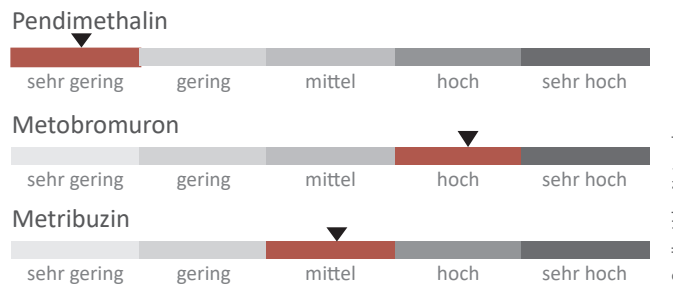

ES COMANDOR

000

- Ertragsstarke Sojabohnensorte mit sehr hohen Proteingehalten
- Frühe Abreife in der Reifegruppe 000
- Ausgezeichnete Standfestigkeit und heller Nabel
- Gesunde Sorte mit mittelhohem Hülsenansatz für gute Beerntbarkeit
- Sehr gute Ertragsergebnisse bundesweit in Landessortenversuchen in den letzten Jahre

DER MASSSTAB FÜR
GANZ
DEUTSCHLAND

ABPACKUNG UND AUSSAATEMPFEHLUNG

Eine Einheit enthält 125.000 Bohnen.
65–75 keimfähige Bohnen/m²

OFFIZIELLE ANBAUEMPFEHLUNGEN DER LÄNDER

Bayern
Baden-Württemberg

ERTRAGSMERKMALE

WACHSTUM

Quelle: Züchtereinstufung in Anlehnung an BSA-Skala

HERBIZIDTOLERANZ

Quelle: Lidea Network

Hinweis:

Bei der Spritzmittelauswahl sind die Sortenverträglichkeit und Standortverunkrautung zu beachten. Keine Anwendung von Pendimethalin.